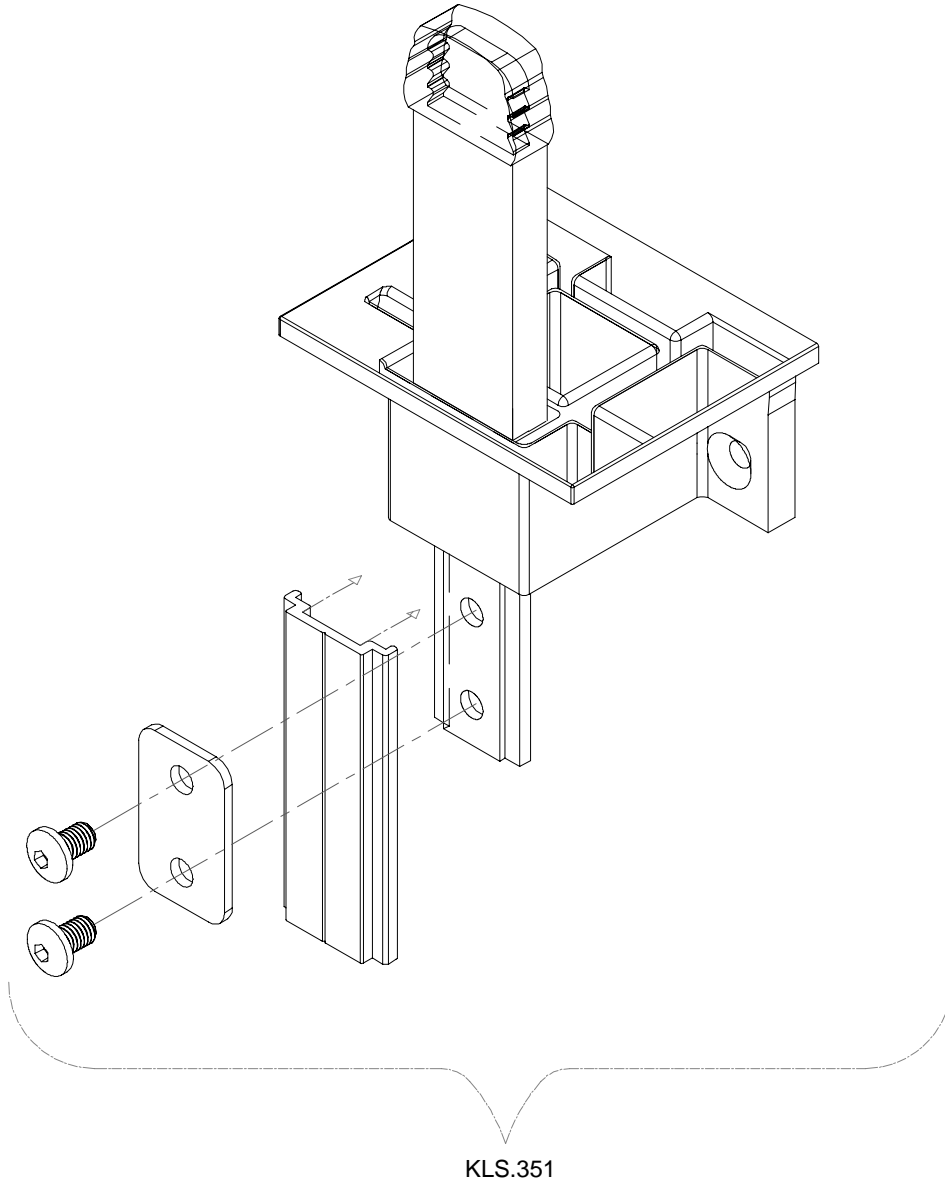

Damlalık Profili SILL PROFILE	Profil Kodu Profile Code	(kg/mt) Weight
	8922	0,859

Kapak Profili COVER PROFILE	Profil Kodu Profile Code	(kg/mt) Weight
	8928	0,385

Tij Profili STEM BAR PROFILE	Profil Kodu Profile Code	(kg/mt) Weight
	8241	0,099

DI  
(OUTSIDE)

D-1

Ç  
(INSIDE)

D-3

DI  
(OUTSIDE)

Ç  
(INSIDE)

ÜST BÖLÜM K L TLEME AKSESUAR MONTAJI  
TOP PART LOCKED ACCESSORIES ASSEMBLY

ORTA BÖLÜM KOL AKSESUAR MONTAJI  
TOP PART LOCK WITH ACCESSORIES MONTAIL