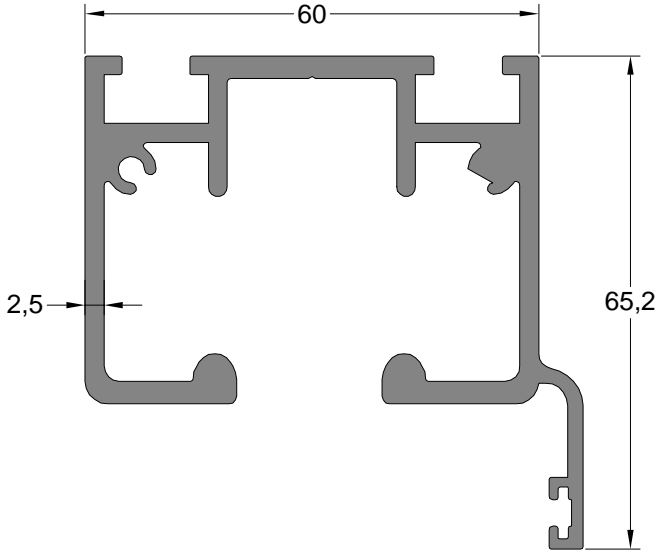

Üst Kasa Profili RAIL PROFILE	Profil Kodu Profile Code	(kg/mt) Weight
	8921	1,982