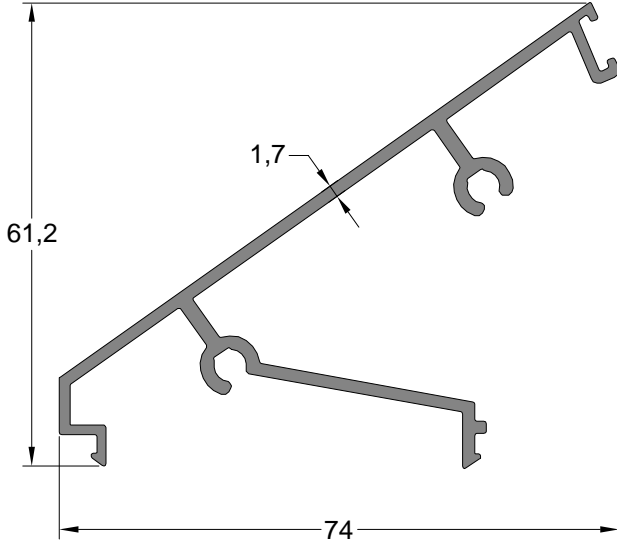

## TEKNİK ÖZELLİKLER / TECHNICAL PROPERTIES

<b>KASA GENİŞLİĞİ / FRAME WIDTH</b>	<b>60 mm</b>
<b>LAMEL PROFİL GENİŞLİĞİ / LAMELLA PROFILE WIDTH</b>	<b>60 mm</b>
<b>ET KALINLIĞI / WALL THICKNESS</b>	<b>1,4 - 2,5 mm</b>
<b>MAKS. KANAT GENİŞLİĞİ / MAX. SASH WIDTH</b>	<b>1200 mm</b>
<b>MAKS. KANAT YÜKSEKLİĞİ / MAX. SASH HEIGHT</b>	<b>5000 mm</b>
<b>MAKS. KANAT AĞIRLIĞI / MAX. SASH WEIGHT</b>	<b>70 kg</b>

Üst Kasa Profili RAIL PROFILE	Profil Kodu Profile Code	(kg/mt) Weight
	8921	1,982

Yatay Profili TRANSOM PROFILE	Profil Kodu Profile Code	(kg/mt) Weight
	8923	0,861

Yatay Profili TRANSOM PROFILE	Profil Kodu Profile Code	(kg/mt) Weight
	8924	1,002

E ik Profili THRESHOLD PROFILE	Profil Kodu Profile Code	(kg/mt) Weight
	8925	0,847

Badem Profili CONVEX PROFILE	Profil Kodu Profile Code	(kg/mt) Weight
	8926	0,529

Adaptör Profili ADAPTER PROFILE	Profil Kodu Profile Code	(kg/mt) Weight
	8927	0,484

Damlalık Profili SILL PROFILE	Profil Kodu Profile Code	(kg/mt) Weight
	8922	0,859

Kapak Profili COVER PROFILE	Profil Kodu Profile Code	(kg/mt) Weight
	8928	0,385

Tij Profili STEM BAR PROFILE	Profil Kodu Profile Code	(kg/mt) Weight
	8241	0,099