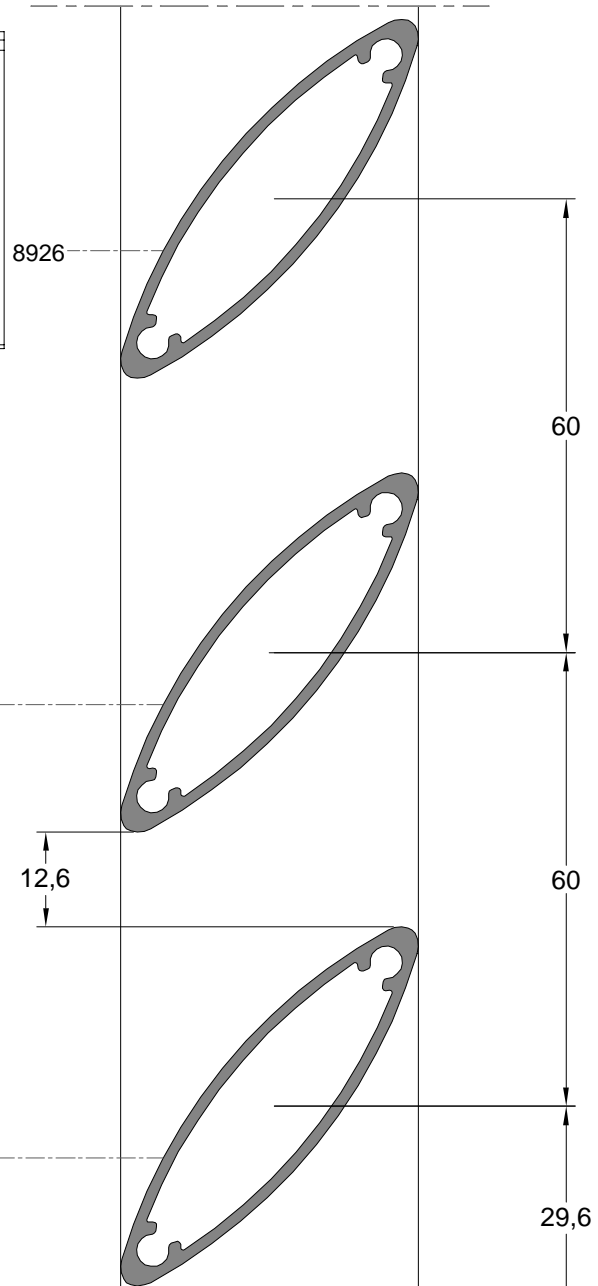

DI
(OUTSIDE)

Ç
(INSIDE)