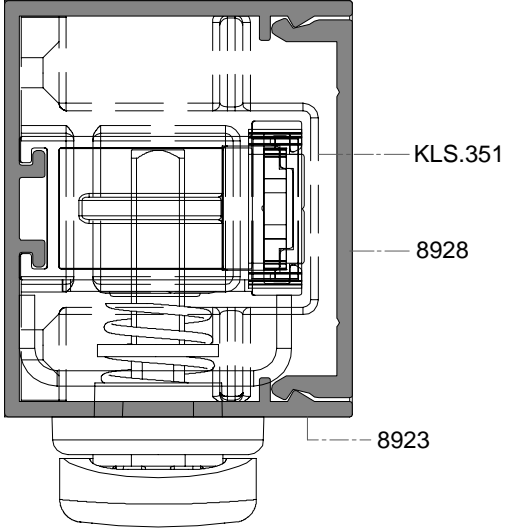

## TEKNİK ÖZELLİKLER / TECHNICAL PROPERTIES

<b>KASA GENİŞLİĞİ / FRAME WIDTH</b>	<b>60 mm</b>
<b>LAMEL PROFİL GENİŞLİĞİ / LAMELLA PROFILE WIDTH</b>	<b>60 mm</b>
<b>ET KALINLIĞI / WALL THICKNESS</b>	<b>1,4 - 2,5 mm</b>
<b>MAKS. KANAT GENİŞLİĞİ / MAX. SASH WIDTH</b>	<b>1200 mm</b>
<b>MAKS. KANAT YÜKSEKLİĞİ / MAX. SASH HEIGHT</b>	<b>5000 mm</b>
<b>MAKS. KANAT AĞIRLIĞI / MAX. SASH WEIGHT</b>	<b>70 kg</b>

E ik Profili THRESHOLD PROFILE	Profil Kodu Profile Code	(kg/mt) Weight
	8925	0,847

Badem Profili CONVEX PROFILE	Profil Kodu Profile Code	(kg/mt) Weight
	8926	0,529

Adaptör Profili ADAPTER PROFILE	Profil Kodu Profile Code	(kg/mt) Weight
	8927	0,484

Damlalık Profili SILL PROFILE	Profil Kodu Profile Code	(kg/mt) Weight
	8922	0,859

Kapak Profili COVER PROFILE	Profil Kodu Profile Code	(kg/mt) Weight
	8928	0,385

Tij Profili STEM BAR PROFILE	Profil Kodu Profile Code	(kg/mt) Weight
	8241	0,099

DI  
(OUTSIDE)

D-1

Ç  
(INSIDE)

D-3

DI  
(OUTSIDE)

Ç  
(INSIDE)

ÜST BÖLÜM K L TLEME AKSESUAR MONTAJI  
TOP PART LOCKED ACCESSORIES ASSEMBLY

ORTA BÖLÜM KOL AKSESUAR MONTAJI  
TOP PART LOCK WITH ACCESSORIES MONTAIL