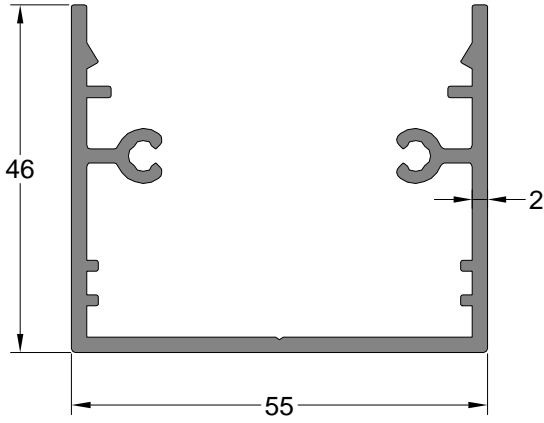

Yatay Profili TRANSOM PROFILE	Profil Kodu Profile Code	(kg/mt) Weight
	8924	1,002