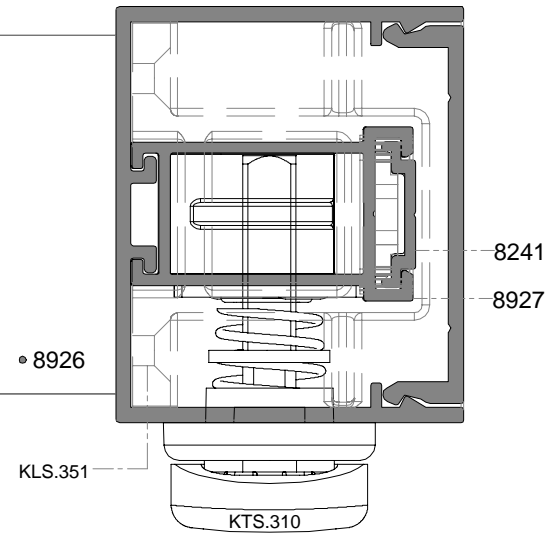

DI
(OUTSIDE)

D-1

Ç
(INSIDE)

D-3