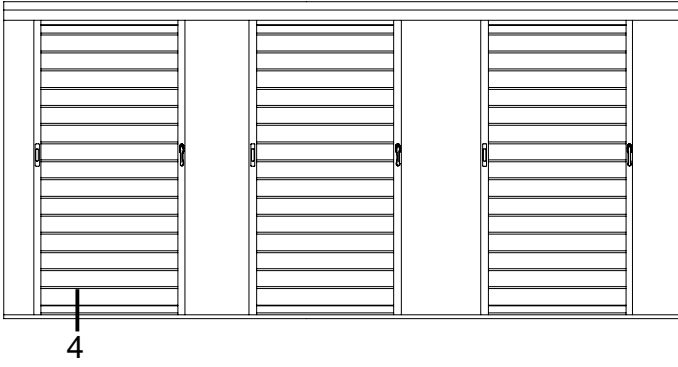

DI
(OUTSIDE)

Ç
(INSIDE)