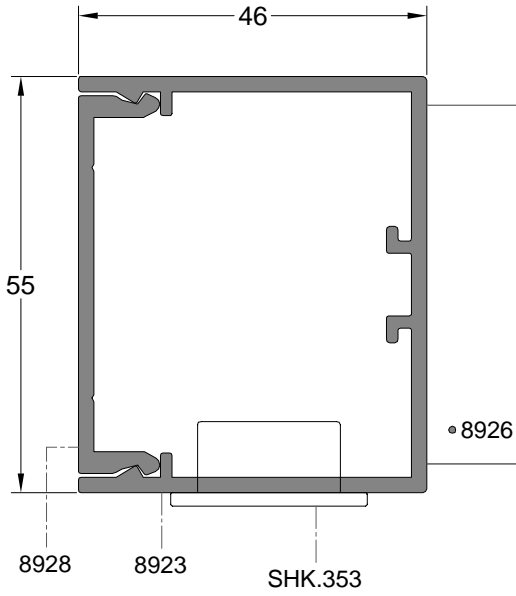

DI
(OUTSIDE)

D-1

Ç
(INSIDE)