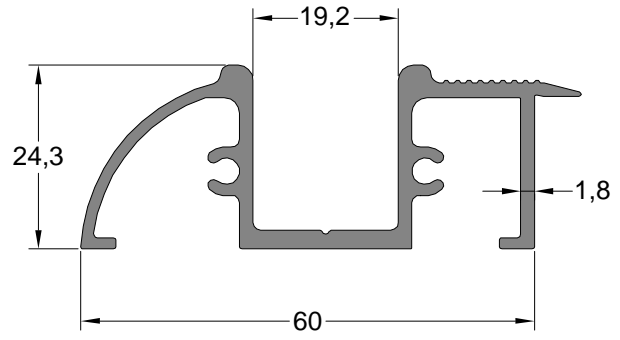

## TEKNİK ÖZELLİKLER / TECHNICAL PROPERTIES

<b>KASA GENİŞLİĞİ / FRAME WIDTH</b>	<b>60 mm</b>
<b>LAMEL PROFİL GENİŞLİĞİ / LAMELLA PROFILE WIDTH</b>	<b>60 mm</b>
<b>ET KALINLIĞI / WALL THICKNESS</b>	<b>1,4 - 2,5 mm</b>
<b>MAKS. KANAT GENİŞLİĞİ / MAX. SASH WIDTH</b>	<b>1200 mm</b>
<b>MAKS. KANAT YÜKSEKLİĞİ / MAX. SASH HEIGHT</b>	<b>5000 mm</b>
<b>MAKS. KANAT AĞIRLIĞI / MAX. SASH WEIGHT</b>	<b>70 kg</b>

Üst Kasa Profili RAIL PROFILE	Profil Kodu Profile Code	(kg/mt) Weight
	8921	1,982

Yatay Profili TRANSOM PROFILE	Profil Kodu Profile Code	(kg/mt) Weight
	8923	0,861

Yatay Profili TRANSOM PROFILE	Profil Kodu Profile Code	(kg/mt) Weight
	8924	1,002