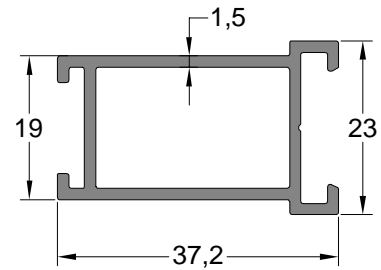

## TEKNİK ÖZELLİKLER / TECHNICAL PROPERTIES

<b>KASA GENİŞLİĞİ / FRAME WIDTH</b>	<b>60 mm</b>
<b>LAMEL PROFİL GENİŞLİĞİ / LAMELLA PROFILE WIDTH</b>	<b>60 mm</b>
<b>ET KALINLIĞI / WALL THICKNESS</b>	<b>1,4 - 2,5 mm</b>
<b>MAKS. KANAT GENİŞLİĞİ / MAX. SASH WIDTH</b>	<b>1200 mm</b>
<b>MAKS. KANAT YÜKSEKLİĞİ / MAX. SASH HEIGHT</b>	<b>5000 mm</b>
<b>MAKS. KANAT AĞIRLIĞI / MAX. SASH WEIGHT</b>	<b>70 kg</b>

Üst Kasa Profili RAIL PROFILE	Profil Kodu Profile Code	(kg/mt) Weight
	8921	1,982

Yatay Profili TRANSOM PROFILE	Profil Kodu Profile Code	(kg/mt) Weight
	8923	0,861

Yatay Profili TRANSOM PROFILE	Profil Kodu Profile Code	(kg/mt) Weight
	8924	1,002

E ik Profili THRESHOLD PROFILE	Profil Kodu Profile Code	(kg/mt) Weight
	8925	0,847

Badem Profili CONVEX PROFILE	Profil Kodu Profile Code	(kg/mt) Weight
	8926	0,529

Adaptör Profili ADAPTER PROFILE	Profil Kodu Profile Code	(kg/mt) Weight
	8927	0,484

Damlalık Profili SILL PROFILE	Profil Kodu Profile Code	(kg/mt) Weight
	8922	0,859

Kapak Profili COVER PROFILE	Profil Kodu Profile Code	(kg/mt) Weight
	8928	0,385

Tij Profili STEM BAR PROFILE	Profil Kodu Profile Code	(kg/mt) Weight
	8241	0,099