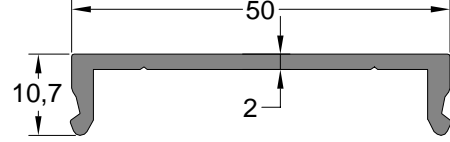

Üst Kasa Profili RAIL PROFILE	Profil Kodu Profile Code	(kg/mt) Weight
	8921	1,982

Yatay Profili TRANSOM PROFILE	Profil Kodu Profile Code	(kg/mt) Weight
	8923	0,861

Yatay Profili TRANSOM PROFILE	Profil Kodu Profile Code	(kg/mt) Weight
	8924	1,002

E ik Profili THRESHOLD PROFILE	Profil Kodu Profile Code	(kg/mt) Weight
	8925	0,847

Badem Profili CONVEX PROFILE	Profil Kodu Profile Code	(kg/mt) Weight
	8926	0,529

Adaptör Profili ADAPTER PROFILE	Profil Kodu Profile Code	(kg/mt) Weight
	8927	0,484

Damlalık Profili SILL PROFILE	Profil Kodu Profile Code	(kg/mt) Weight
	8922	0,859

Kapak Profili COVER PROFILE	Profil Kodu Profile Code	(kg/mt) Weight
	8928	0,385

Tij Profili STEM BAR PROFILE	Profil Kodu Profile Code	(kg/mt) Weight
	8241	0,099