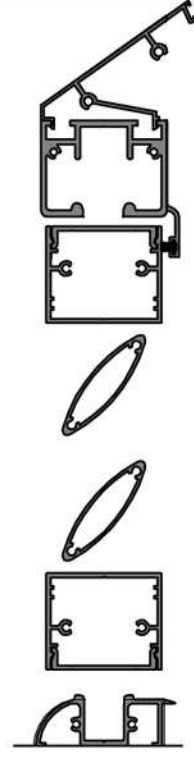

## TEKNİK ÖZELLİKLER / TECHNICAL PROPERTIES

<b>KASA GENİŞLİĞİ / FRAME WIDTH</b>	<b>60 mm</b>
<b>LAMEL PROFİL GENİŞLİĞİ / LAMELLA PROFILE WIDTH</b>	<b>60 mm</b>
<b>ET KALINLIĞI / WALL THICKNESS</b>	<b>1,4 - 2,5 mm</b>
<b>MAKS. KANAT GENİŞLİĞİ / MAX. SASH WIDTH</b>	<b>1200 mm</b>
<b>MAKS. KANAT YÜKSEKLİĞİ / MAX. SASH HEIGHT</b>	<b>5000 mm</b>
<b>MAKS. KANAT AĞIRLIĞI / MAX. SASH WEIGHT</b>	<b>70 kg</b>