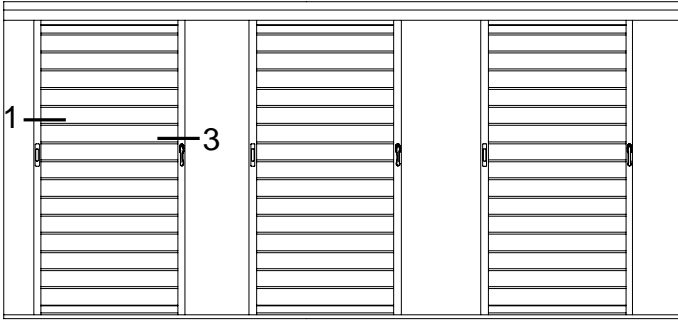

Damlalık Profili SILL PROFILE	Profil Kodu Profile Code	(kg/mt) Weight
	8922	0,859

Kapak Profili COVER PROFILE	Profil Kodu Profile Code	(kg/mt) Weight
	8928	0,385

Tij Profili STEM BAR PROFILE	Profil Kodu Profile Code	(kg/mt) Weight
	8241	0,099