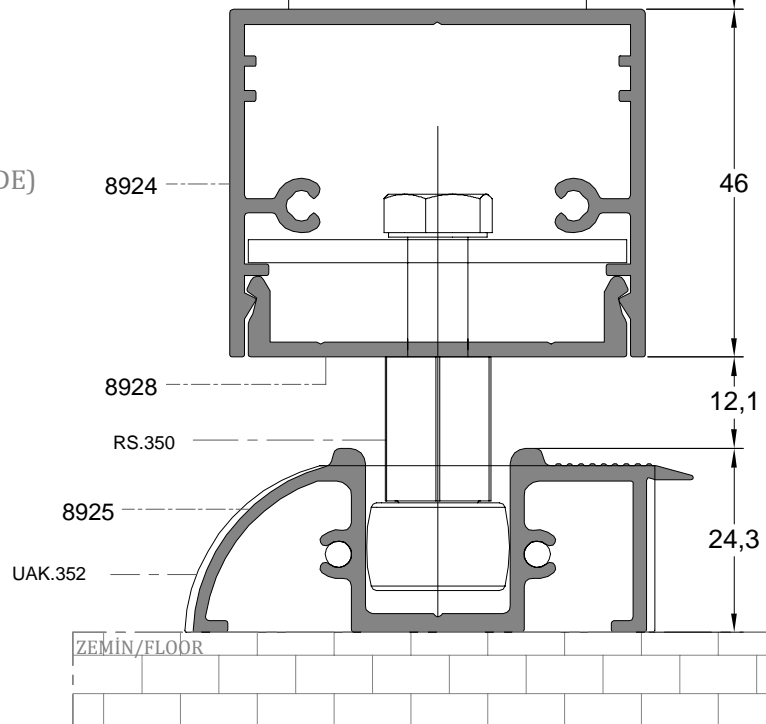

## TEKNİK ÖZELLİKLER / TECHNICAL PROPERTIES

<b>KASA GENİŞLİĞİ / FRAME WIDTH</b>	<b>60 mm</b>
<b>LAMEL PROFİL GENİŞLİĞİ / LAMELLA PROFILE WIDTH</b>	<b>60 mm</b>
<b>ET KALINLIĞI / WALL THICKNESS</b>	<b>1,4 - 2,5 mm</b>
<b>MAKS. KANAT GENİŞLİĞİ / MAX. SASH WIDTH</b>	<b>1200 mm</b>
<b>MAKS. KANAT YÜKSEKLİĞİ / MAX. SASH HEIGHT</b>	<b>5000 mm</b>
<b>MAKS. KANAT AĞIRLIĞI / MAX. SASH WEIGHT</b>	<b>70 kg</b>

E ik Profili THRESHOLD PROFILE	Profil Kodu Profile Code	(kg/mt) Weight
	8925	0,847

Badem Profili CONVEX PROFILE	Profil Kodu Profile Code	(kg/mt) Weight
	8926	0,529

Adaptör Profili ADAPTER PROFILE	Profil Kodu Profile Code	(kg/mt) Weight
	8927	0,484

Damlalık Profili SILL PROFILE	Profil Kodu Profile Code	(kg/mt) Weight
	8922	0,859

Kapak Profili COVER PROFILE	Profil Kodu Profile Code	(kg/mt) Weight
	8928	0,385

Tij Profili STEM BAR PROFILE	Profil Kodu Profile Code	(kg/mt) Weight
	8241	0,099

DI  
(OUTSIDE)

D-1

Ç  
(INSIDE)

D-3

DI  
(OUTSIDE)

Ç  
(INSIDE)

ÜST BÖLÜM K L TLEME AKSESUAR MONTAJI  
TOP PART LOCKED ACCESSORIES ASSEMBLY

ORTA BÖLÜM KOL AKSESUAR MONTAJI  
TOP PART LOCK WITH ACCESSORIES MONTAIL