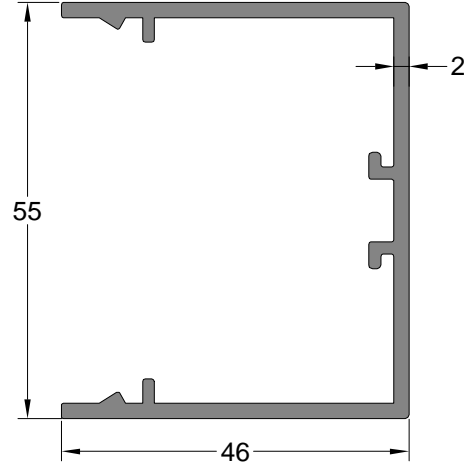

Yatay Profili TRANSOM PROFILE	Profil Kodu Profile Code	(kg/mt) Weight
	8923	0,861